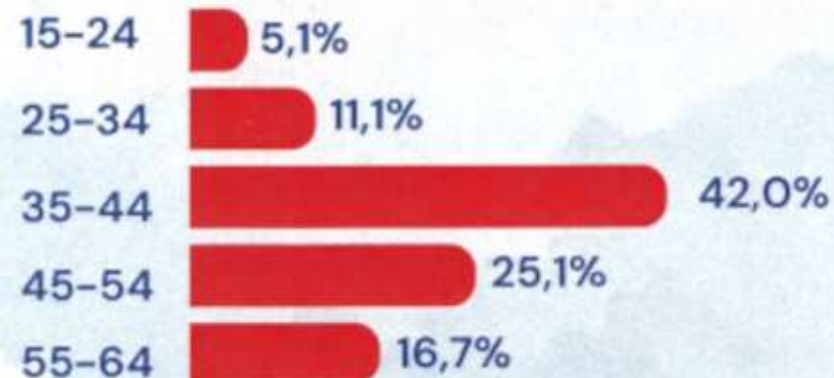

АУДИТОРИЯ МИНСКА, 15-64*

ПРОФЕССИОНАЛЬНЫЙ СТАТУС

ВОЗРАСТ

УРОВЕНЬ ДОХОДА

МЕСТА ПРОСЛУШИВАНИЯ

*по данным исследований ЗАО "Медиаизмеритель", TgSat%, AvRch (000), 6 мес., апрель - сентябрь 2025г.

Генеральный директор

В.Н. Шафаренко