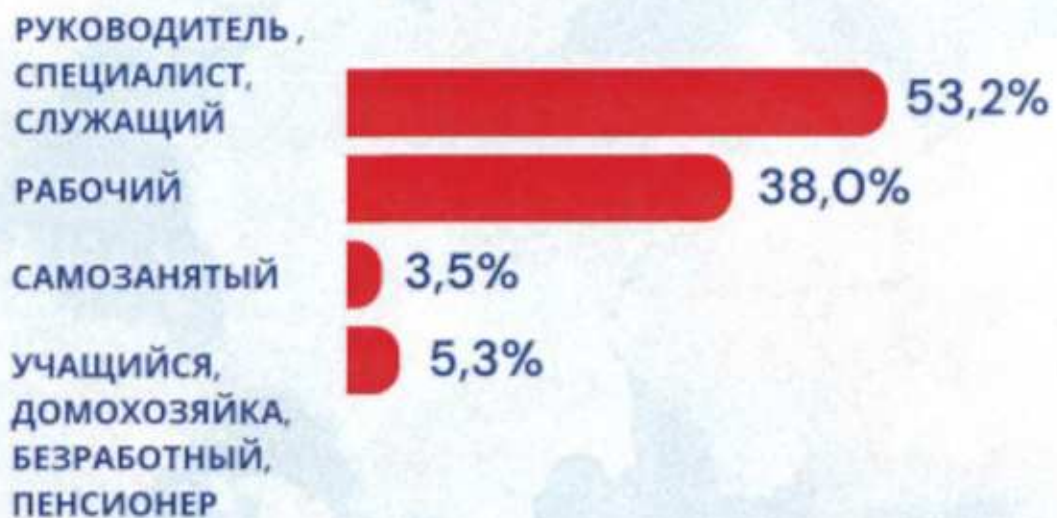

АУДИТОРИЯ МИНСКА, 15-64*

ПРОФЕССИОНАЛЬНЫЙ СТАТУС