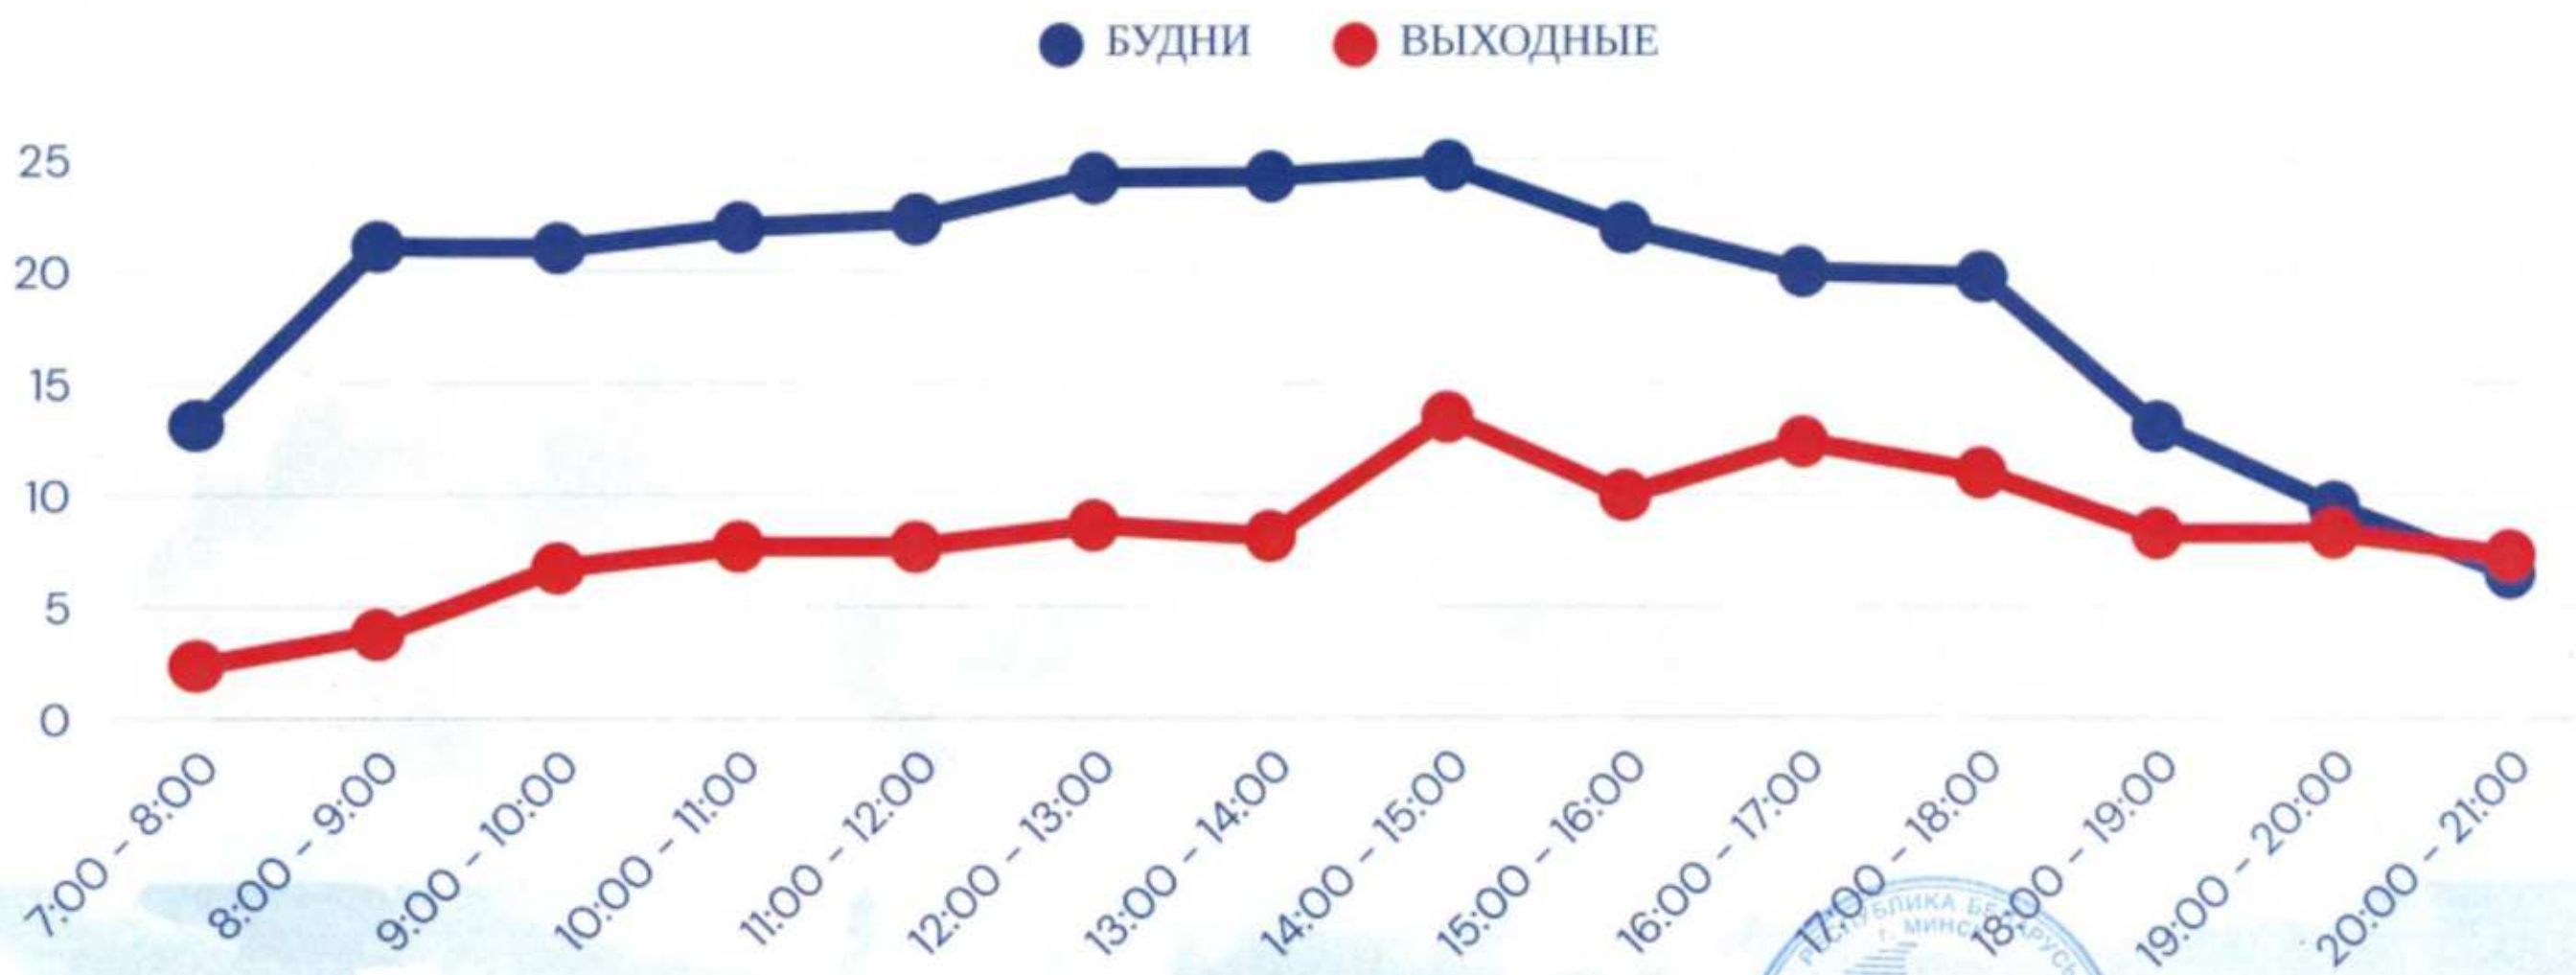

## ВОЗРАСТ

## УРОВЕНЬ ДОХОДА

## МЕСТА ПРОСЛУШИВАНИЯ

\*по данным исследований ЗАО "Медиаизмеритель", TgSat%, AvRch (000), 6 мес., апрель - сентябрь 2025г.

Генеральный директор

В.Н. Шафаренко

# ДИНАМИКА ПРОСЛУШИВАНИЯ В МИНСКЕ, 15-64\*

\*по данным исследований ЗАО "МедиаИзмеритель", AvRch (000), 6 мес, апрель - сентябрь 2025г.

Генеральный директор

В.Н. Шафаренко

БУДЕМ РАДЫ ОТВЕТИТЬ НА ВАШИ ВОПРОСЫ