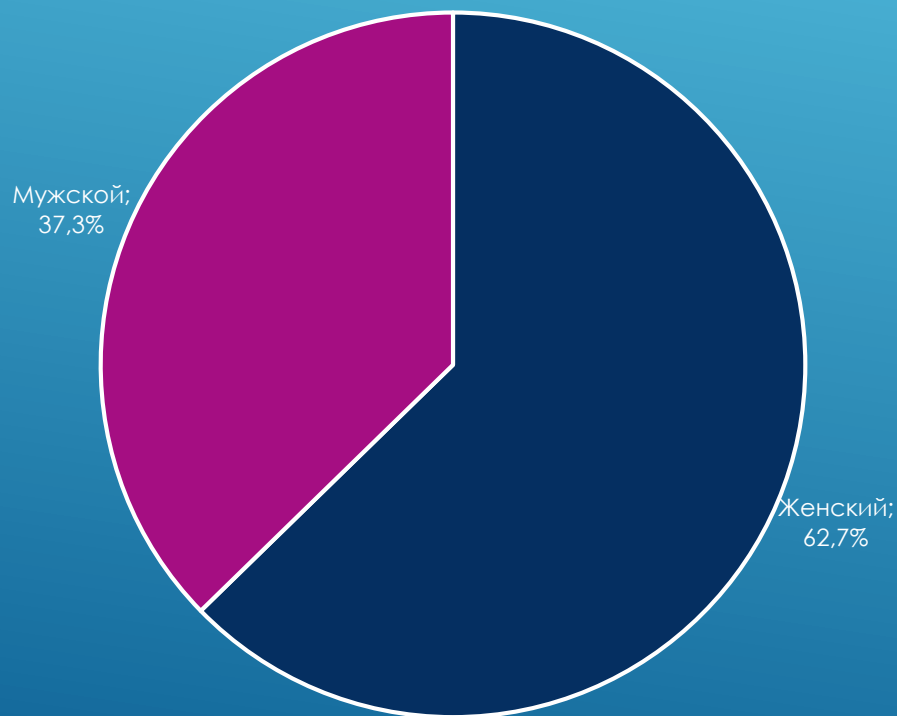

РУССКОЕ РАДИО - МИНСК

Исследование популярности
радиостанций, весна 2016.

SHARE

REACH WEEKLY

РАСПРЕДЕЛЕНИЕ СЛУШАТЕЛЕЙ МИНСК

ПОЛ

МЕСТО ПРОСЛУШИВАНИЯ

РАСПРЕДЕЛЕНИЕ
СЛУШАТЕЛЕЙ
ПО ВОЗРАСТУ
МИНСК