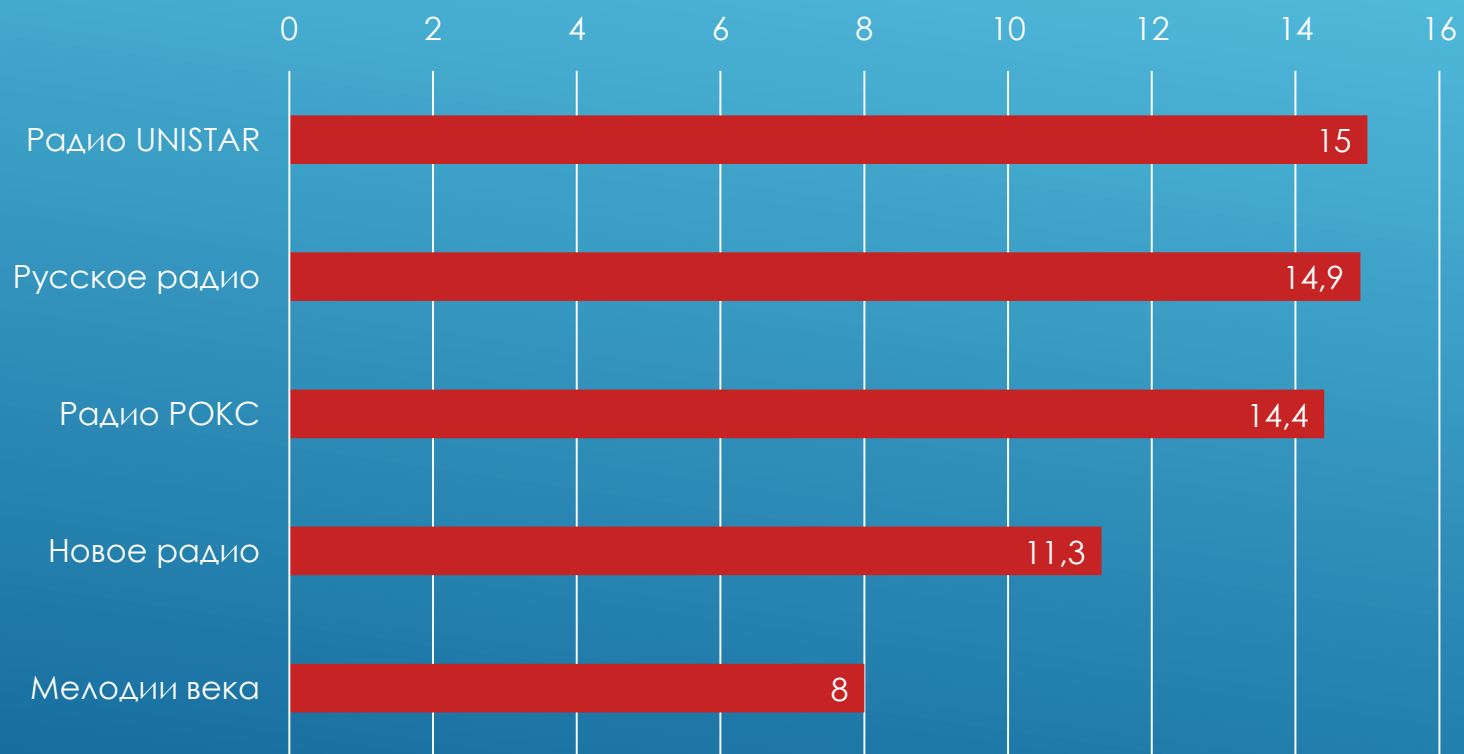

РУССКОЕ РАДИО - МИНСК

Исследование популярности
радиостанций, весна 2016.

SHARE

REACH WEEKLY

РАСПРЕДЕЛЕНИЕ СЛУШАТЕЛЕЙ МИНСК

ПОЛ

МЕСТО ПРОСЛУШИВАНИЯ

РАСПРЕДЕЛЕНИЕ
СЛУШАТЕЛЕЙ
ПО ВОЗРАСТУ
МИНСК