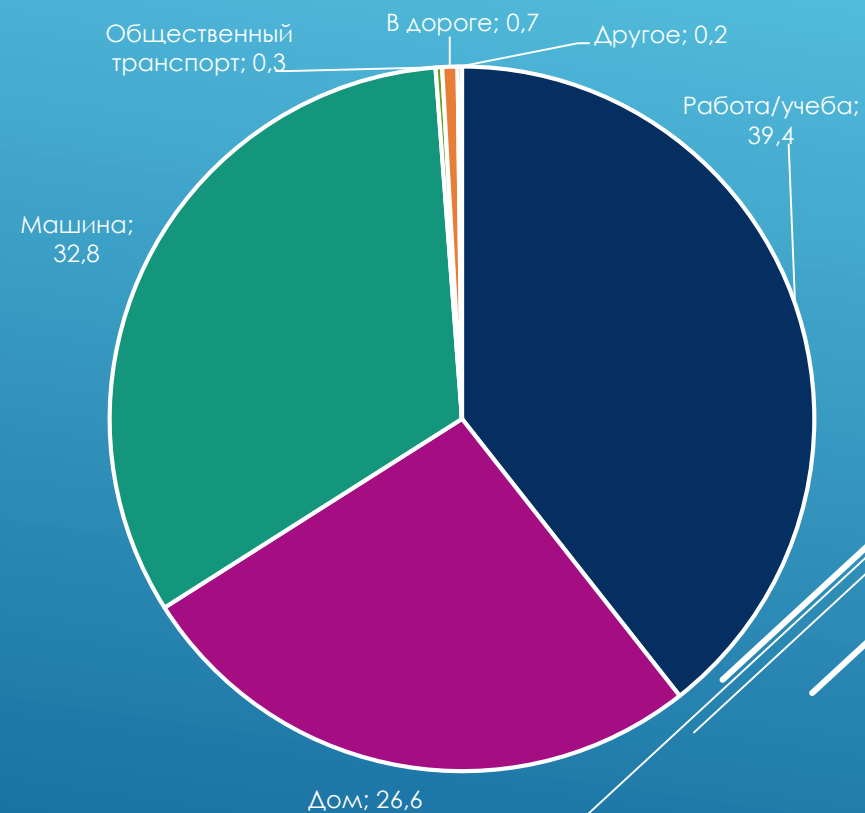

РУССКОЕ РАДИО - МИНСК

Исследование популярности
радиостанций, весна 2016.

SHARE

REACH WEEKLY

РАСПРЕДЕЛЕНИЕ СЛУШАТЕЛЕЙ МИНСК

ПОЛ

МЕСТО ПРОСЛУШИВАНИЯ

РАСПРЕДЕЛЕНИЕ
СЛУШАТЕЛЕЙ
ПО ВОЗРАСТУ
МИНСК