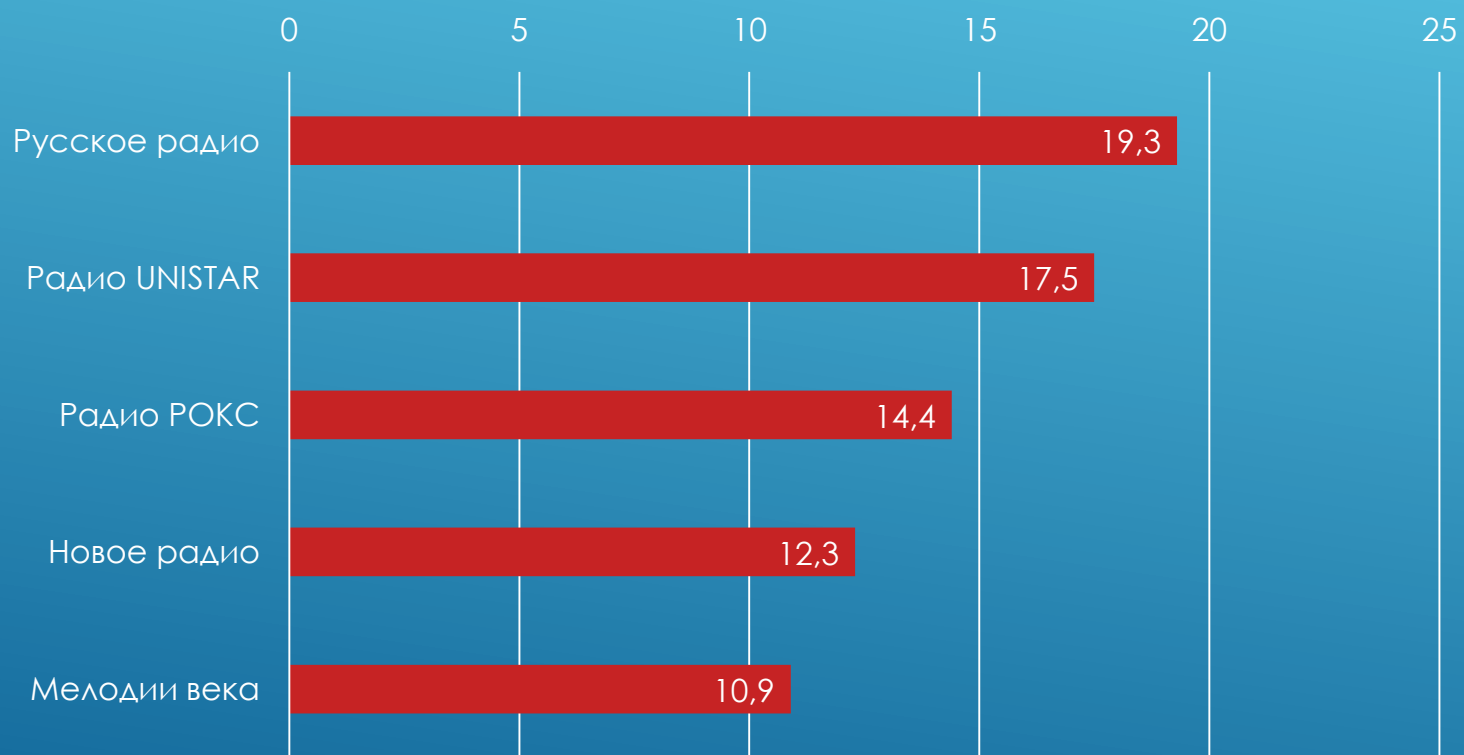

РУССКОЕ РАДИО - МИНСК

Исследование популярности
радиостанций, весна 2016.

SHARE

REACH WEEKLY

РАСПРЕДЕЛЕНИЕ СЛУШАТЕЛЕЙ МИНСК

ПОЛ

МЕСТО ПРОСЛУШИВАНИЯ

РАСПРЕДЕЛЕНИЕ
СЛУШАТЕЛЕЙ
ПО ВОЗРАСТУ
МИНСК